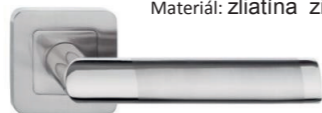

KLÚČ
3,00 € s DPH

FAB
3,00 € s DPH

WC
9,00 € s DPH

LUNA **biela** **4,20 € s DPH**

Materiál: hliník

Štítková , Rozteč 72mm

Na objednávku: zlatá, strieborná, hnedá

KLÚČ
4,20 € s DPH

FAB
4,20 € s DPH

WC
5,70 € s DPH

Farby predstavovaných výrobkov
sa môžu líšiť od originálu

Dovozca pre SR: UDO s.r.o.

Na **detailoch** záleží

DARO chróm/nikel 17,90 € s DPH

Materiál: zliatina zinku a hliníka

KLÚČ 7,00 € s DPH
FAB 7,00 € s DPH
WC 11,00 € s DPH

VIVA chróm/nikel 17,90 € s DPH

Materiál: zliatina zinku a hliníka

KLÚČ 7,00 € s DPH
FAB 7,00 € s DPH
WC 11,00 € s DPH

TREND chróm/nikel 19,90 € s DPH

Materiál: zliatina zinku a hliníka